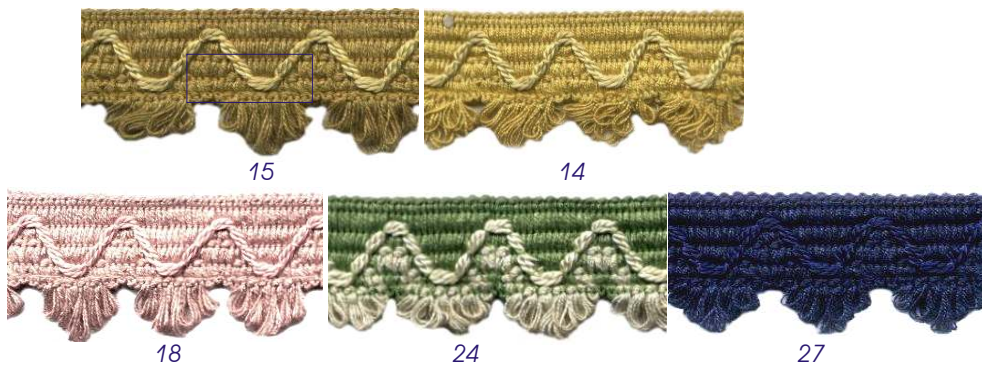

5

€ 8,40+Iva

25 mt.

2/19

2/13

9/13

Agremano per Tappezzerie

1023/6 - 6  
3,5cm

25 mt.

€ 12,00+Iva

25 mt.

€ 13,50+Iva

Frangia in Doppio Labbro

1023/6 - 7  
4,5cm

25 mt.

€ 6,00+Iva